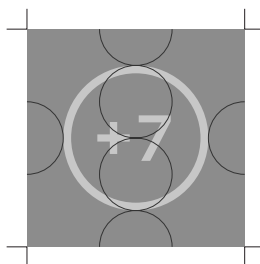

Le logo Arte +7 est disponible en 3 versions

Logo:
Usage antenne,
communication ou édition

Picto:
Usage signalétique,
avatar, icône

Logo Partenariat :
Version à utiliser dans le cas
de partenariat pour être
placé sur des affiches ou sur
des éléments signalétiques
nécessitant un espace
de marquage plus réduit.

LOGO

PICTO

LOGO PARTENARIAT

Les zones de sécurité de chaque version sont définies selon des règles de proportions dépendantes de la taille du pictogramme

LOGO

PICTO

LOGO PARTENARIAT

ARTE

R **250**
G **72**
B **28**

C **0**
M **80**
J **100**
N **0**

PANTONE
172C

+7

R **250**
G **128**
B **90**

C **0**
M **56**
J **70**
N **0**

PANTONE
164C

LOGO