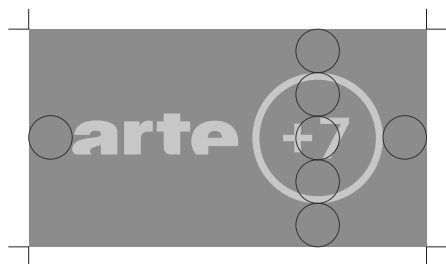

Les couleurs des plateformes sont régies selon qu'"Arte+7" doit en tant que service être rattaché au orange d'"Arte". Partant de ce principe, les couleurs des plateformes sont donc distribuées logiquement et harmonieusement selon leur position sur le cercle chromatique.

Le logo Arte +7 est disponible en 3 versions

Logo:
Usage antenne,
communication ou édition

Picto:
Usage signalétique,
avatar, icône

Logo Partenariat :
Version à utiliser dans le cas
de partenariat pour être
placé sur des affiches ou sur
des éléments signalétiques
nécessitant un espace
de marquage plus réduit.

LOGO

PICTO

LOGO PARTENARIAT

Les zones de sécurité de chaque version sont définies selon des règles de proportions dépendantes de la taille du pictogramme

LOGO

PICTO

LOGO PARTENARIAT

ARTE