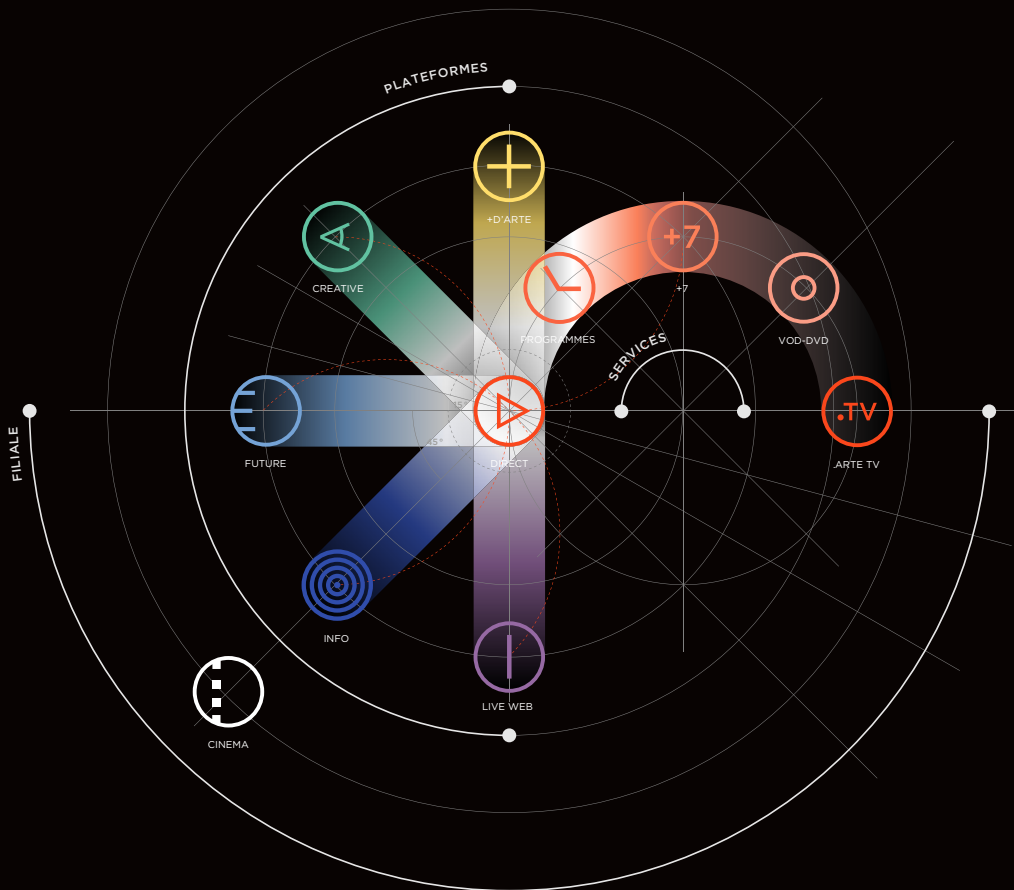

ARTE GALAXIE | UNIVERS CHROMATIQUE

Le "Direct" est au centre de la galaxie, les plateformes d'Arte s'organisent autour de cette planète. Les services s'organisent également autour et à partir de ce point d'origine, en constellation, de sorte que "Arte+7" soit positionné sur la latitude des plateformes.

Les couleurs des plateformes sont régies selon qu'"Arte+7" doit en tant que service être rattaché au orange d'"Arte". Partant de ce principe, les couleurs des plateformes sont donc distribuées logiquement et harmonieusement selon leur position sur le cercle chromatique.

La filiale "Arte Cinéma" sort de la constellation des plateformes. Elle est alignée dans l'axe Orange et Bleu dans une zone régie par la synthèse additive et elle en devient blanche. Le blanc, c'est la lumière venant en réponse à la couleur Orange.

LOGO

PICTO

LOGO PARTENARIAT

Les zones de sécurité de chaque version sont définies selon des règles de proportions dépendantes de la taille du pictogramme

LOGO

PICTO

LOGO PARTENARIAT

ARTE