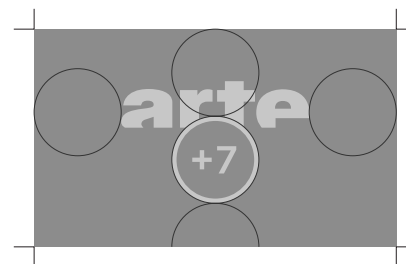

Les couleurs des plateformes sont régies selon qu'"Arte+7" doit en tant que service être rattaché au orange d'"Arte". Partant de ce principe, les couleurs des plateformes sont donc distribuées logiquement et harmonieusement selon leur position sur le cercle chromatique.

Le logo Arte +7 est disponible en 3 versions

Logo:
Usage antenne,
communication ou édition

Picto:
Usage signalétique,
avatar, icône

Logo Partenariat :
Version à utiliser dans le cas
de partenariat pour être
placé sur des affiches ou sur
des éléments signalétiques
nécessitant un espace
de marquage plus réduit.

LOGO

PICTO

LOGO PARTENARIAT

Les zones de sécurité de chaque version sont définies selon des règles de proportions dépendantes de la taille du pictogramme

LOGO

PICTO

LOGO PARTENARIAT

ARTE