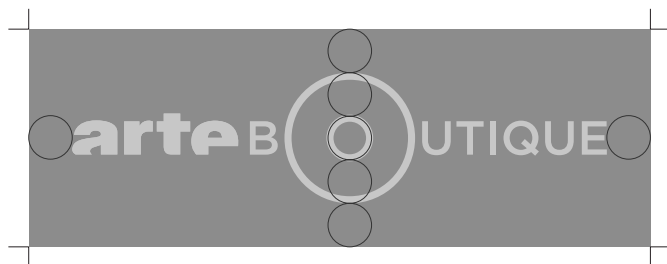

Les couleurs des plateformes sont régies selon qu'"Arte+7" doit en tant que service être rattaché au orange d'"Arte". Partant de ce principe, les couleurs des plateformes sont donc distribuées logiquement et harmonieusement selon leur position sur le cercle chromatique.

BOUTIQUE | 3 VERSIONS

Le logo Arte BOUTIQUE est disponible en 3 versions

Logo:
Usage antenne, communication ou édition

Picto:
Usage signalétique, avatar, icône

Logo Partenariat :
Version à utiliser dans le cas de partenariat pour être placé sur des affiches ou sur des éléments signalétiques nécessitant un espace de marquage plus réduit.

LOGO

PICTO

LOGO PARTENARIAT

Les zones de sécurité de chaque version sont définies selon des règles de proportions dépendantes de la taille du pictogramme

LOGO

PICTO

LOGO PARTENARIAT

ARTE