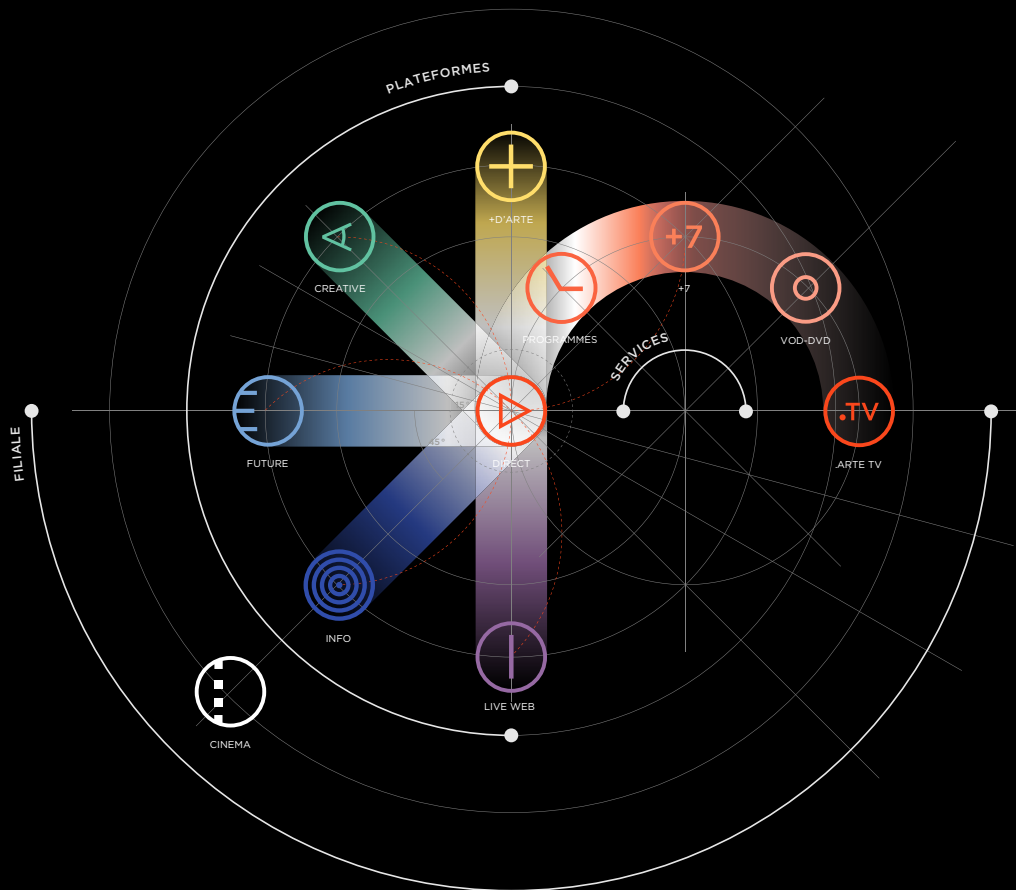

arte B  UTIQUE

Le "Direct" est au centre de la galaxie, les plateformes d'Arte s'organisent autour de cette planète. Les services s'organisent également autour et à partir de ce point d'origine, en constellation, de sorte que "Arte+7" soit positionné sur la latitude des plateformes.

Les couleurs des plateformes sont régies selon qu'"Arte+7" doit en tant que service être rattaché au orange d'"Arte". Partant de ce principe, les couleurs des plateformes sont donc distribuées logiquement et harmonieusement selon leur position sur le cercle chromatique.

La filiale "Arte Cinéma" sort de la constellation des plateformes. Elle est alignée dans l'axe Orange et Bleu dans une zone régie par la synthèse additive et elle en devient blanche. Le blanc, c'est la lumière venant en réponse à la couleur Orange.