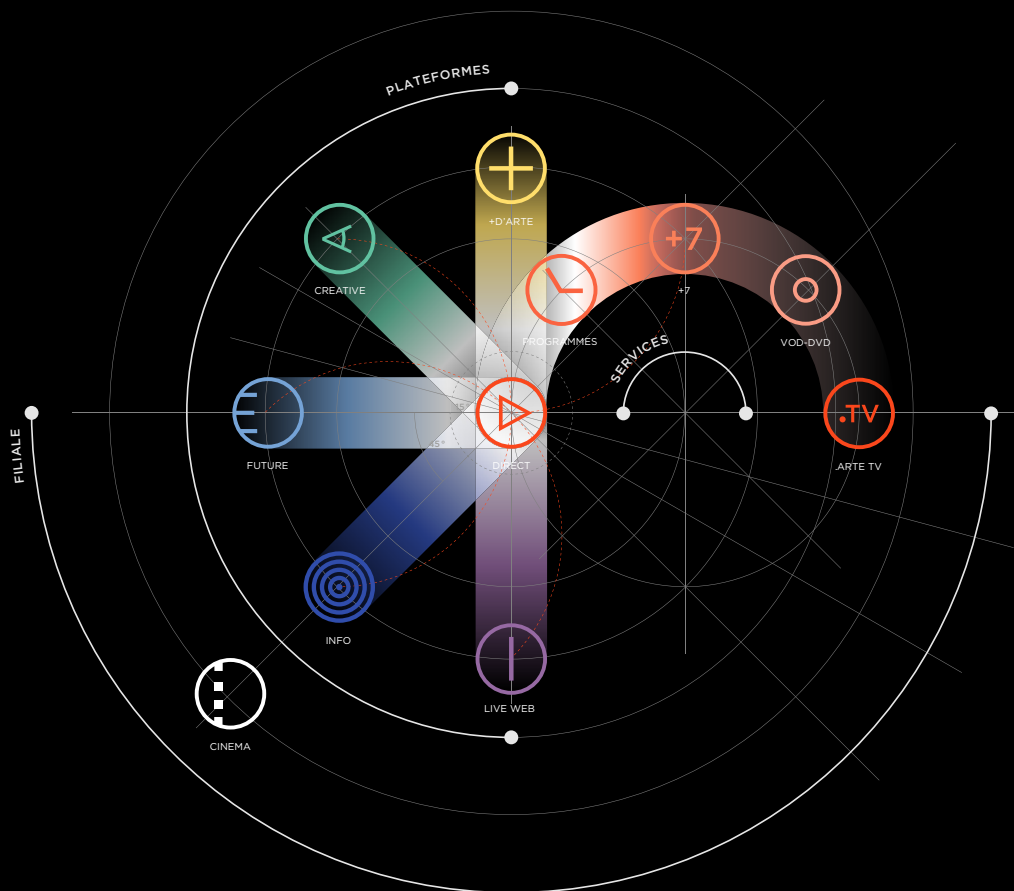

arte C  **NEMA**

Le "Direct" est au centre de la galaxie, les plateformes d'Arte s'organisent autour de cette planète. Les services s'organisent également autour et à partir de ce point d'origine, en constellation, de sorte que "Arte+7" soit positionné sur la latitude des plateformes.

Les couleurs des plateformes sont régies selon qu'"Arte+7" doit en tant que service être rattaché au orange d'"Arte". Partant de ce principe, les couleurs des plateformes sont donc distribuées logiquement et harmonieusement selon leur position sur le cercle chromatique.

La filiale "Arte Cinéma" sort de la constellation des plateformes. Elle est alignée dans l'axe Orange et Bleu dans une zone régie par la synthèse additive et elle en devient blanche. Le blanc, c'est la lumière venant en réponse à la couleur Orange.