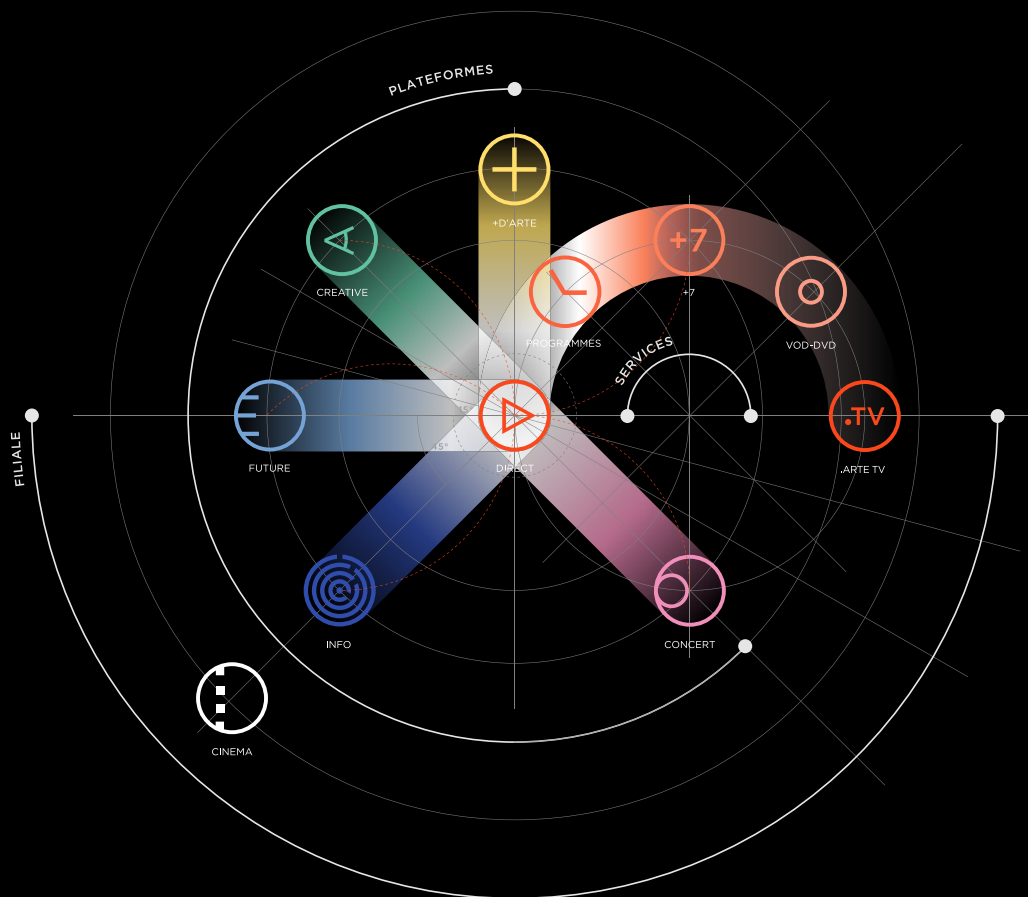

arte c  NCERT

UNIVERS CHROMATIQUE | PLATEFORMES & SERVICES

Le "Direct" est au centre de la galaxie, les plateformes d'Arte s'organisent autour de cette planète. Les services s'organisent également autour et à partir de ce point d'origine, en constellation, de sorte que "Arte+7" soit positionné sur la latitude des plateformes.

Les couleurs des plateformes sont régies selon qu'"Arte+7" doit en tant que service être rattaché au orange d'"Arte". Partant de ce principe, les couleurs des plateformes sont donc distribuées logiquement et harmonieusement selon leur position sur le cercle chromatique.

Les filiales "Arte Cinéma" et "Arte Éditions" sortent de la constellation des plateformes et sont placées dans une zone régie par la superposition des couleurs (ex: Orange + Bleu = Blanc).

CONCERT | 3 VERSIONS