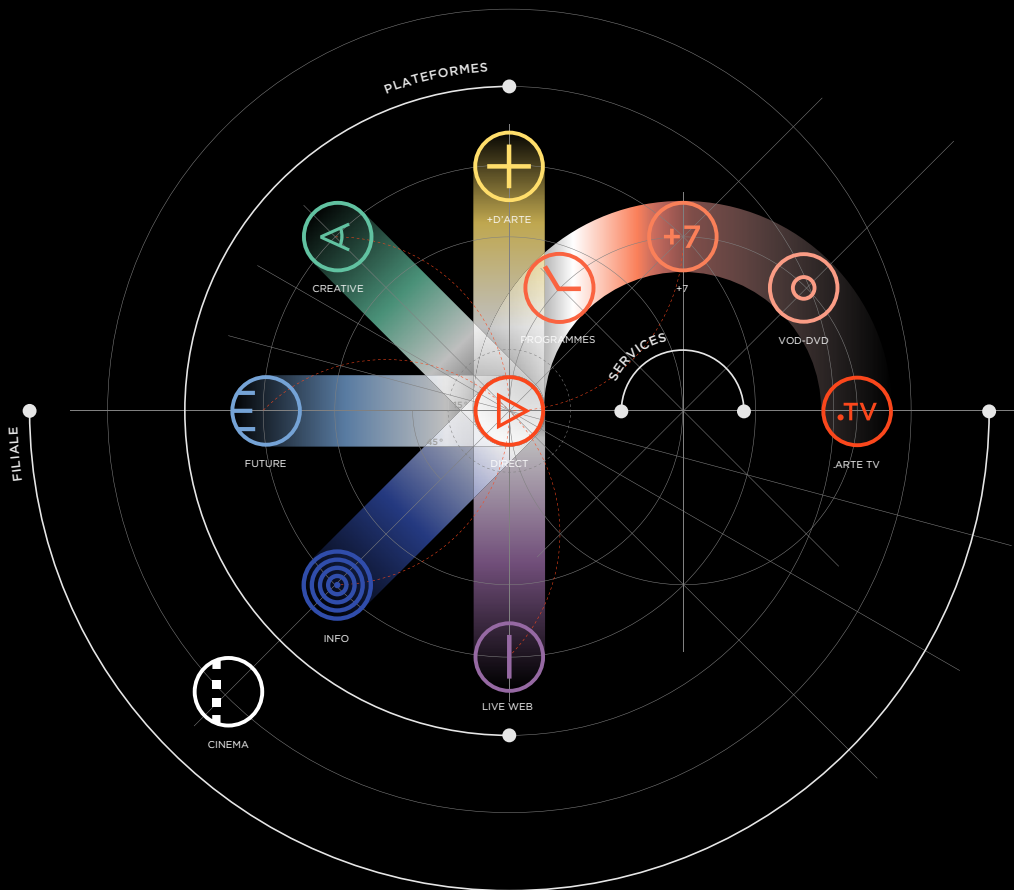

arte CREATIVE

The logo consists of the word "arte" in a bold, lowercase, red sans-serif font, followed by the word "CREATIVE" in a white, uppercase, sans-serif font. The letter "A" in "CREATIVE" is replaced by a white circle containing a stylized white "A" shape. The entire logo is centered horizontally on a solid teal background.

ARTE GALAXIE | UNIVERS CHROMATIQUE

Le "Direct" est au centre de la galaxie, les plateformes d'Arte s'organisent autour de cette planète. Les services s'organisent également autour et à partir de ce point d'origine, en constellation, de sorte que "Arte+7" soit positionné sur la latitude des plateformes.

Les couleurs des plateformes sont régies selon qu'"Arte+7" doit en tant que service être rattaché au orange d'"Arte". Partant de ce principe, les couleurs des plateformes sont donc distribuées logiquement et harmonieusement selon leur position sur le cercle chromatique.

La filiale "Arte Cinéma" sort de la constellation des plateformes. Elle est alignée dans l'axe Orange et Bleu dans une zone régie par la synthèse additive et elle en devient blanche. Le blanc, c'est la lumière venant en réponse à la couleur Orange.