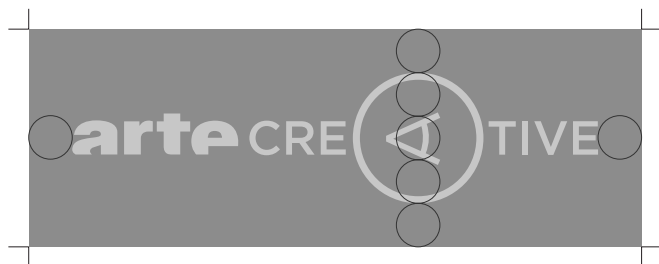

arte CREATIVE

The logo consists of the word "arte" in a bold, lowercase, red sans-serif font, followed by the word "CREATIVE" in a white, uppercase, sans-serif font. The letter "A" in "CREATIVE" is replaced by a white circle containing a stylized white "A" shape. The entire logo is centered horizontally on a solid teal background.

Les couleurs des plateformes sont régies selon qu'"Arte+7" doit en tant que service être rattaché au orange d'"Arte". Partant de ce principe, les couleurs des plateformes sont donc distribuées logiquement et harmonieusement selon leur position sur le cercle chromatique.

CREATIVE | 3 VERSIONS

Le logo Arte CREATIVE est disponible en 3 versions

Logo:
Usage antenne, communication ou édition

Picto:
Usage signalétique, avatar, icône

Logo Partenariat :
Version à utiliser dans le cas de partenariat pour être placé sur des affiches ou sur des éléments signalétiques nécessitant un espace de marquage plus réduit.

LOGO

PICTO

LOGO PARTENARIAT

Les zones de sécurité de chaque version sont définies selon des règles de proportions dépendantes de la taille du pictogramme

LOGO

PICTO

LOGO PARTENARIAT

ARTE