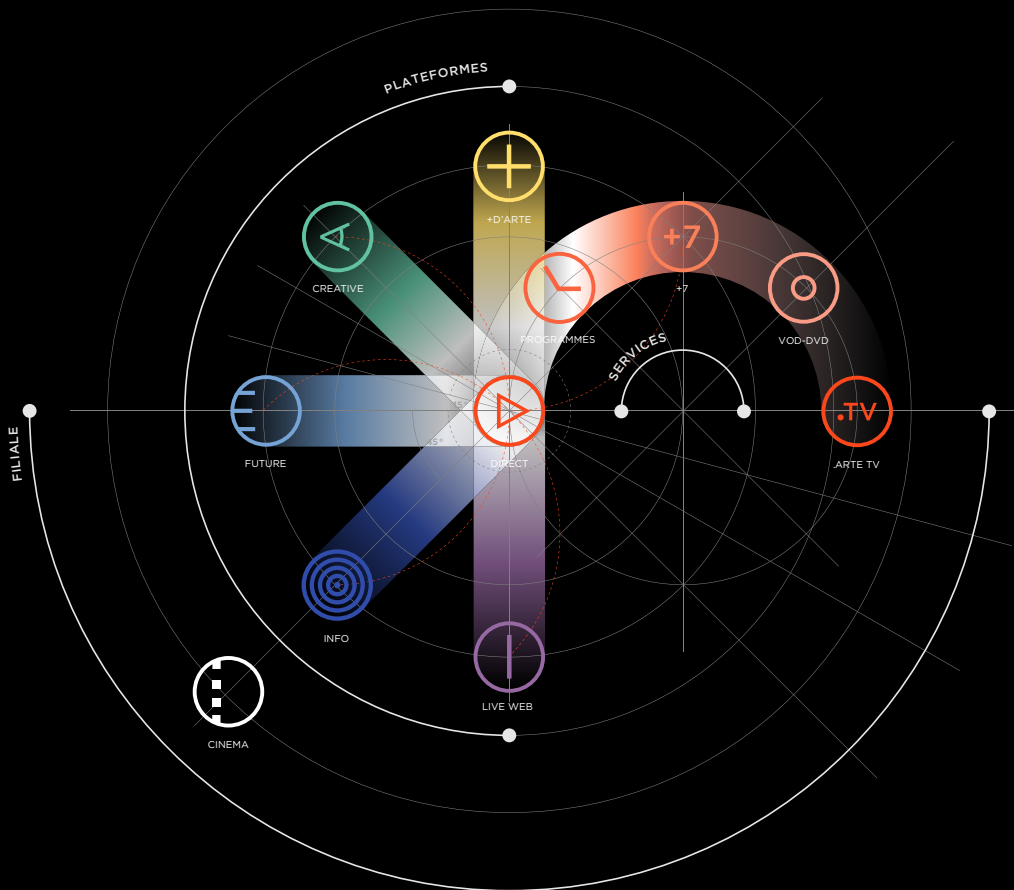

ARTE GALAXIE | UNIVERS CHROMATIQUE

Le "Direct" est au centre de la galaxie, les plateformes d'Arte s'organisent autour de cette planète. Les services s'organisent également autour et à partir de ce point d'origine, en constellation, de sorte que "Arte+7" soit positionné sur la latitude des plateformes.

Les couleurs des plateformes sont régies selon qu'"Arte+7" doit en tant que service être rattaché au orange d'"Arte". Partant de ce principe, les couleurs des plateformes sont donc distribuées logiquement et harmonieusement selon leur position sur le cercle chromatique.

La filiale "Arte Cinéma" sort de la constellation des plateformes. Elle est alignée dans l'axe Orange et Bleu dans une zone régie par la synthèse additive et elle en devient blanche. Le blanc, c'est la lumière venant en réponse à la couleur Orange.

DIRECT | DÉCLINAISON IPHONE

ICONE

ARTE-DIRECT-NUMERIQUE-RVB.AI

FOND DÉGRADÉ

FOND NOIR