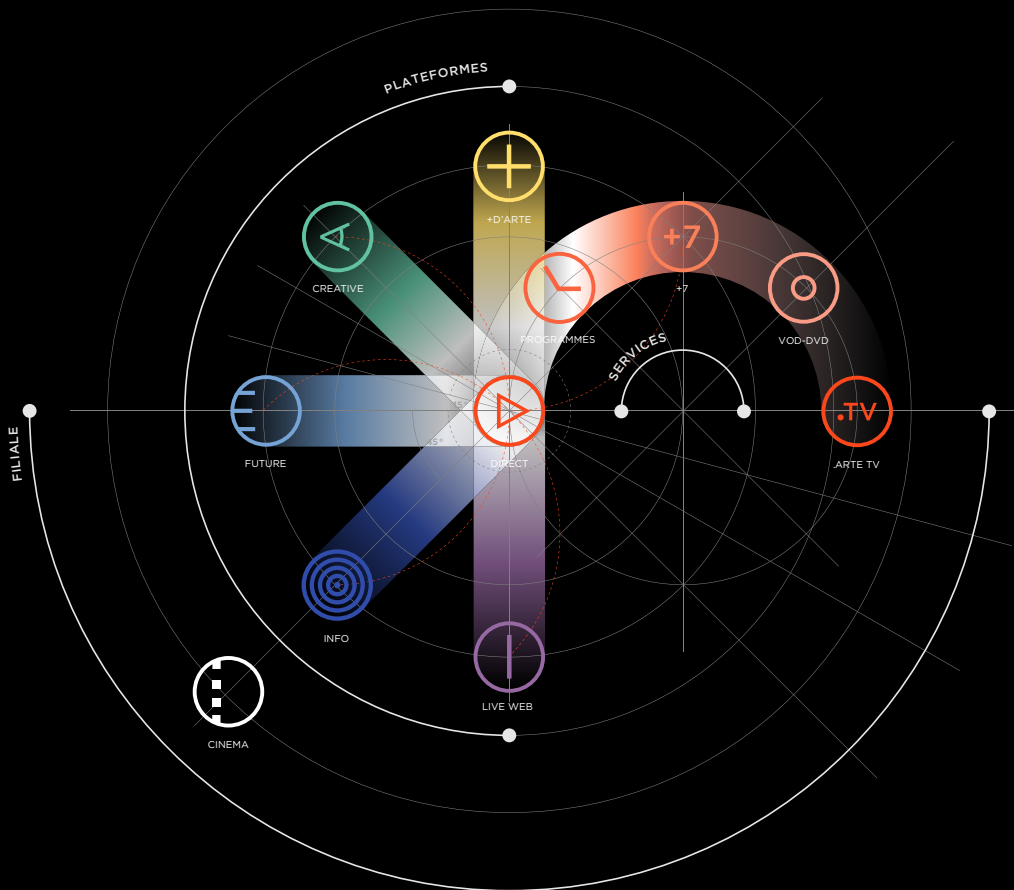

arte EDITI  NS

ARTE GALAXIE | UNIVERS CHROMATIQUE

Le "Direct" est au centre de la galaxie, les plateformes d'Arte s'organisent autour de cette planète. Les services s'organisent également autour et à partir de ce point d'origine, en constellation, de sorte que "Arte+7" soit positionné sur la latitude des plateformes.

Les couleurs des plateformes sont régies selon qu'"Arte+7" doit en tant que service être rattaché au orange d'"Arte". Partant de ce principe, les couleurs des plateformes sont donc distribuées logiquement et harmonieusement selon leur position sur le cercle chromatique.

La filiale "Arte Cinéma" sort de la constellation des plateformes. Elle est alignée dans l'axe Orange et Bleu dans une zone régie par la synthèse additive et elle en devient blanche. Le blanc, c'est la lumière venant en réponse à la couleur Orange.