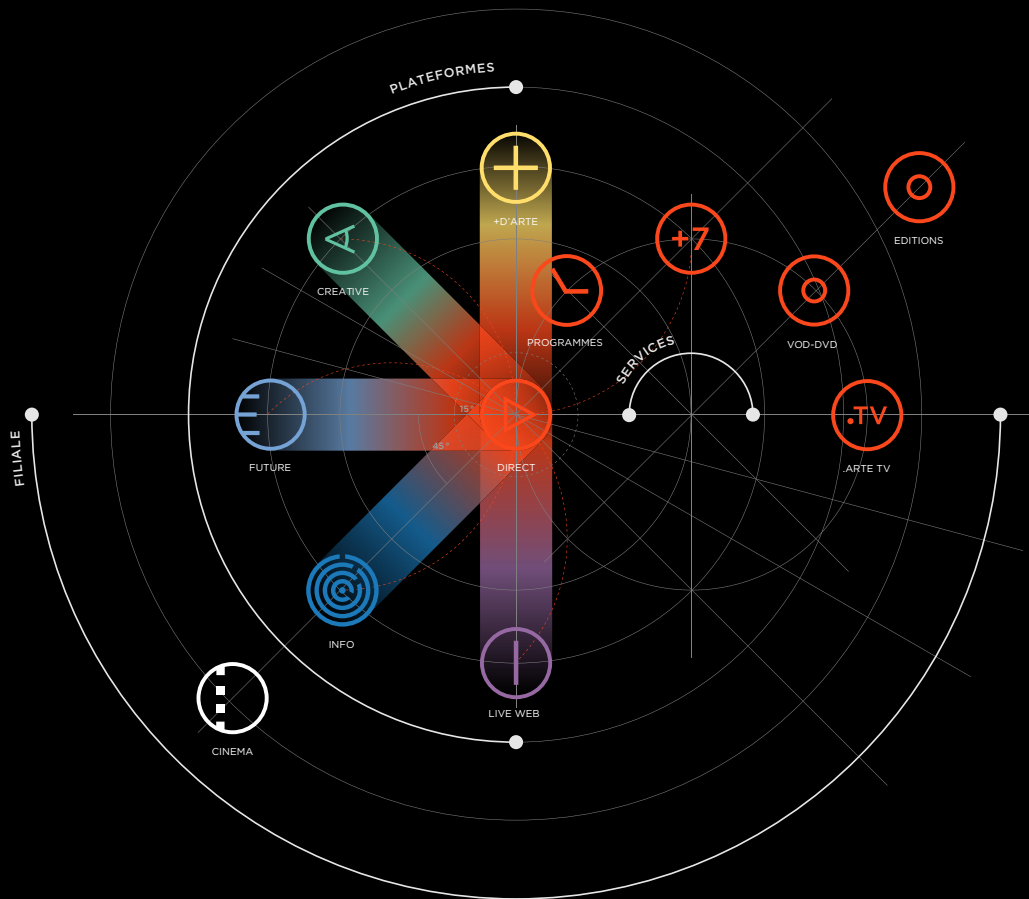

ARTE GALAXIE | UNIVERS CHROMATIQUE

Le "Direct" est au centre de la galaxie, les plateformes d'Arte s'organisent autour de cette planète. Les services s'organisent également autour et à partir de ce point d'origine, en constellation, de sorte que "Arte+7" soit positionné sur la latitude des plateformes.

Les couleurs des plateformes sont régies selon qu'"Arte+7" doit en tant que service être rattaché au orange d'"Arte". Partant de ce principe, les couleurs des plateformes sont donc distribuées logiquement et harmonieusement selon leur position sur le cercle chromatique.

La filiale "Arte Cinéma" sort de la constellation des plateformes. Elle est alignée dans l'axe Orange et Bleu dans une zone régie par la synthèse additive et elle en devient blanche. Le blanc, c'est la lumière venant en réponse à la couleur Orange.

LOGO

PICTO

LOGO PARTENARIAT

INFO | ZONE DE SÉCURITÉ

Les zones de sécurité de chaque version sont définies selon des règles de proportions dépendantes de la taille du pictogramme

LOGO

PICTO

LOGO PARTENARIAT