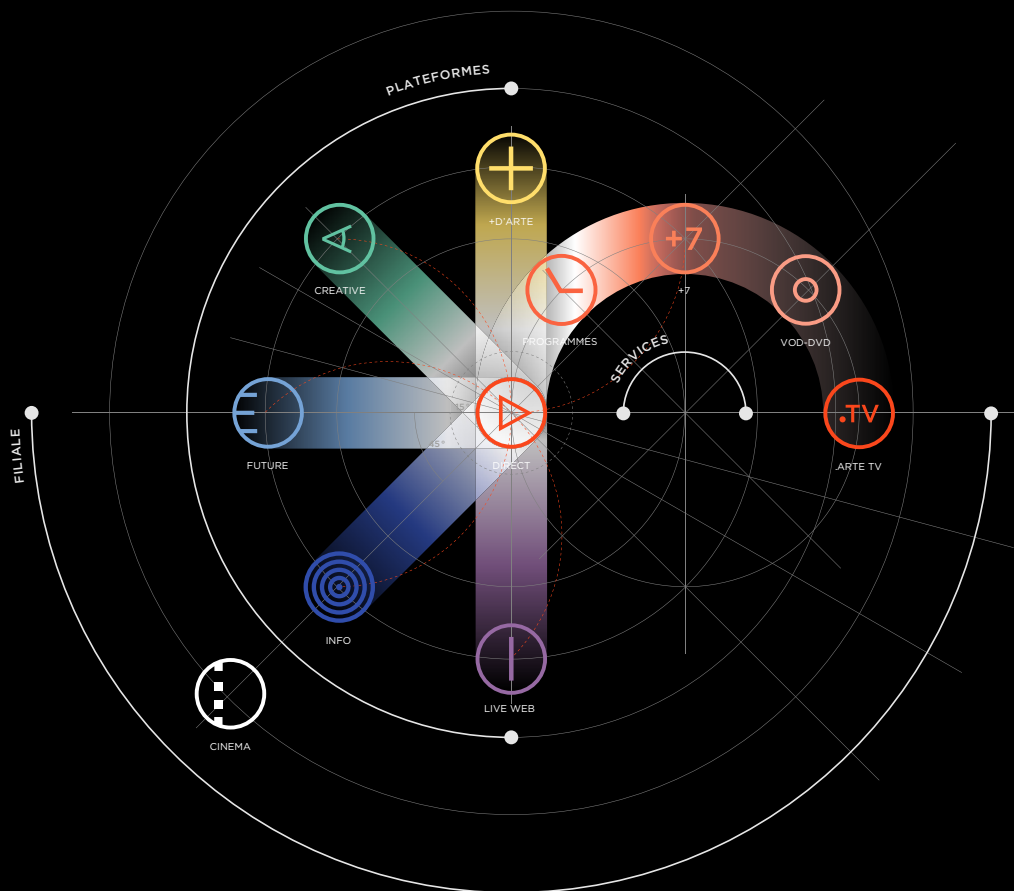

Le "Direct" est au centre de la galaxie, les plateformes d'Arte s'organisent autour de cette planète. Les services s'organisent également autour et à partir de ce point d'origine, en constellation, de sorte que "Arte+7" soit positionné sur la latitude des plateformes.

Les couleurs des plateformes sont régies selon qu'"Arte+7" doit en tant que service être rattaché au orange d'"Arte". Partant de ce principe, les couleurs des plateformes sont donc distribuées logiquement et harmonieusement selon leur position sur le cercle chromatique.

La filiale "Arte Cinéma" sort de la constellation des plateformes. Elle est alignée dans l'axe Orange et Bleu dans une zone régie par la synthèse additive et elle en devient blanche. Le blanc, c'est la lumière venant en réponse à la couleur Orange.