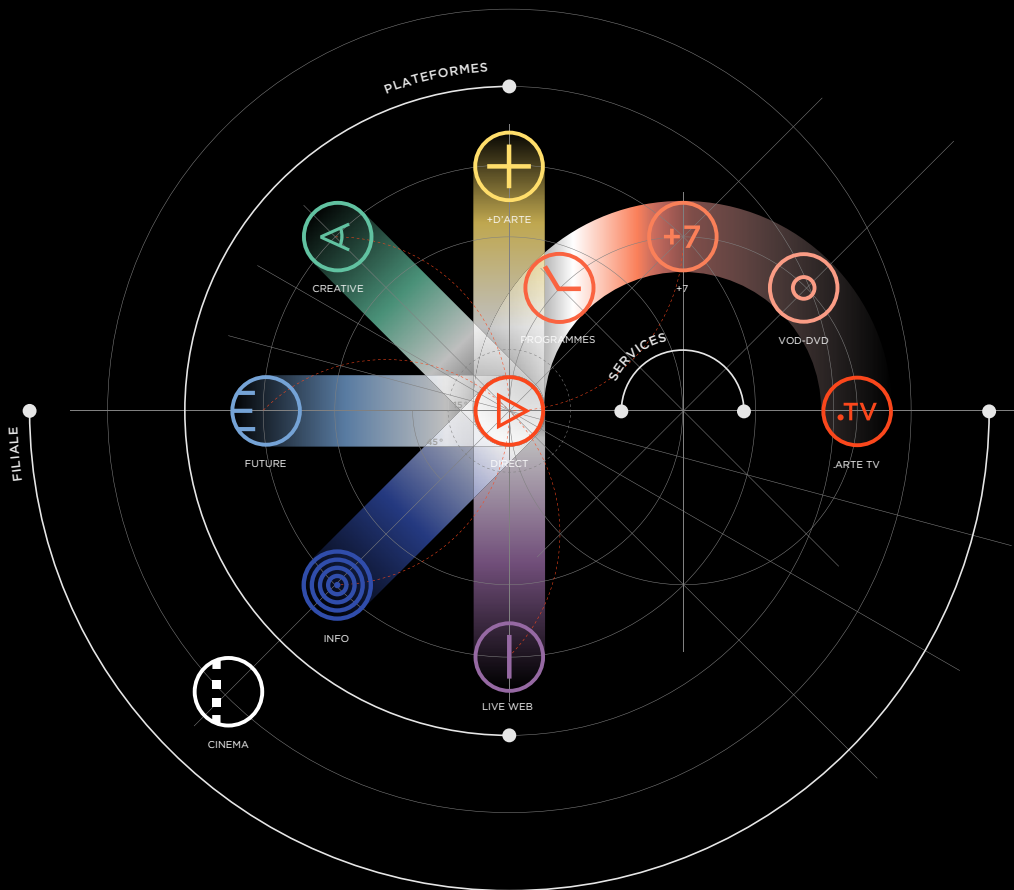

arte V  **D-DVD**

ARTE GALAXIE | UNIVERS CHROMATIQUE

Le "Direct" est au centre de la galaxie, les plateformes d'Arte s'organisent autour de cette planète. Les services s'organisent également autour et à partir de ce point d'origine, en constellation, de sorte que "Arte+7" soit positionné sur la latitude des plateformes.

Les couleurs des plateformes sont régies selon qu'"Arte+7" doit en tant que service être rattaché au orange d'"Arte". Partant de ce principe, les couleurs des plateformes sont donc distribuées logiquement et harmonieusement selon leur position sur le cercle chromatique.

La filiale "Arte Cinéma" sort de la constellation des plateformes. Elle est alignée dans l'axe Orange et Bleu dans une zone régie par la synthèse additive et elle en devient blanche. Le blanc, c'est la lumière venant en réponse à la couleur Orange.